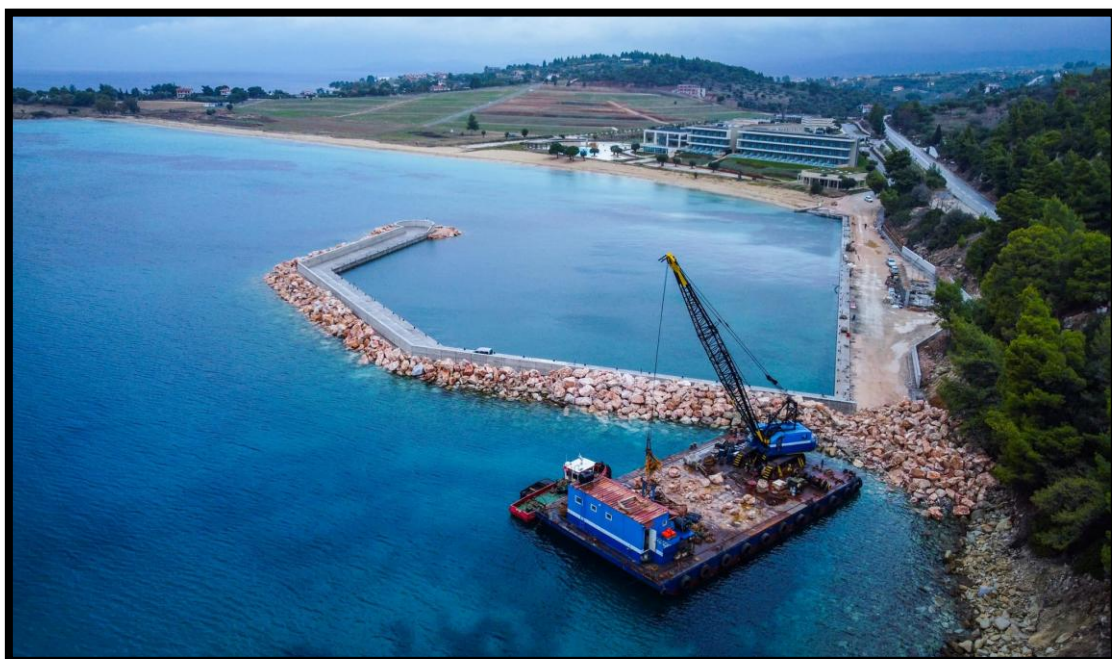

Π/Γ ΜΑΡΙΝΟΣ Ν.Π. 2556

Διαστάσεις

Μήκος: 33m

Πλάτος: 17m

Ύψος: 2.7m

Ενδιαίτηση: 2 κλίνες, 1 κουζίνα-σαλόνι, 1 Τουαλέτα

Γερανός

Τύπος: NCK 1405D

Αनुψωτική ικανότητα: 72ton

Εξοπλισμός

Γεννήτριες: 1 x 30 KVa

1 x 15 KVa

Ηλεκτροκολλήσεις: 1 x 300 A

1 x 180A

Αεροσυμπιεστές: 1 καταδυτικό υψηλής πίεσης Bauer Junior

1 χαμηλής πιέσεως